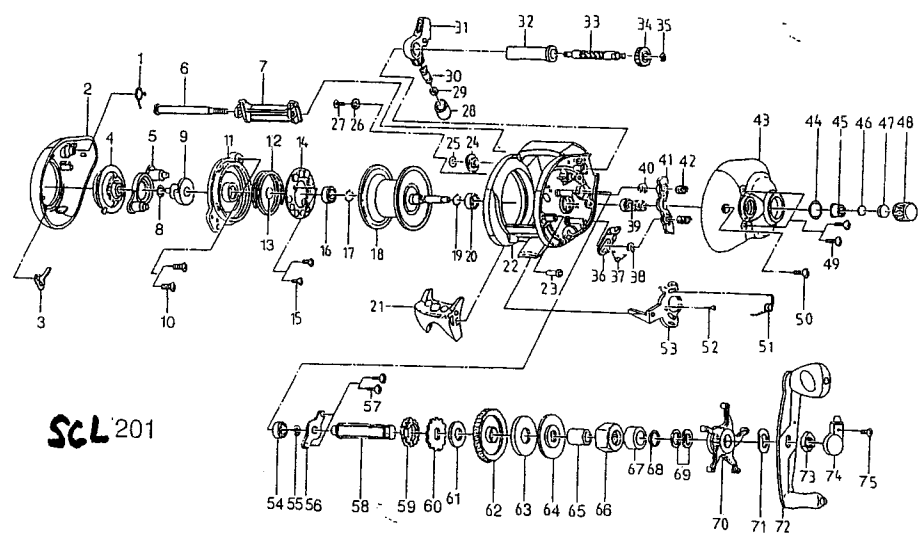

SCL 200

SCL 201

DESCRIPTION	SCL200	SCL201	21 THUMB BAR	1071211	1071212	42 YOKE SPRING	1065945	1065945	63 DRAG B WASHER	1065965	1065965
1 SIDE PLATE SPRING	1065879	1065880	22 FRAME	1071213	1071214	43 "SIDE PLATE, GEAR SIDE"	1071217	1071218	64 DRAG D WASHER	1065966	1065966
2 "SIDE PLATE, NON/GEAR"	1071206	1071207	23 SPRING BUSHING	1065906	1065906	44 O-RING	1065948	1065948	65 SLEEVE	1065967	1065967
3 MAG. ADJ. CLICKER	1065883	1065884	24 WORM SHAFT BUSHING	1065908	1065908	45 BUSHING	1065949	1065949	66 CLUTCH BEARING	1065968	1065968
4 MAG. ADJ. KNOB	1071208	1071208	25 E-CLIP	1065907	1065907	46 TENSION SHIM	1065950	1065950	67 BALL BEARING	1065969	1065969
5 MAG. BACK CAP	1065887	1065887	26 WASHER	1065905	1065905	47 TENSION RUBBER	1065951	1065951	68 WASHER	1065970	1065970
6 CARRIER GUIDE	1065901	1065901	27 WASHER SCREW	1065904	1065904	48 TENSION KNOB	1065952	1065952	69 DRAG SPRING WASHER	1065971	1065971
7 FRONT COVER	1071209	1071210	28 PAWL CAP	1065909	1065909	49 SIDE PLATE SCREWS	1065953	1065953	70 STAR DRAG	1071219	1071220
8 O-RING	1065980	1065980	29 PAWL ADJUSTMENT SHIM	1065915	1065915	50 SIDE PLATE SCREW	1065885	1065885	71 HANDLE SPRING WASHER	1065974	1065974
9 MAG. RAMP	1065888	1065888	30 PAWL	1065910	1065910	51 THUMB BAR SPRING	1065934	1065935	72 HANDLE ASSEMBLY	1065977	1065977
10 MAG. HOUSING SCREWS	1065892	1065892	31 LINE GUIDE	1071215	1071215	52 THUMB BAR PLATE SCREW	1065933	1065933	73 HANDLE NUT	1065976	1065977
11 MAG. HOUSING	1065890	1065891	32 WORM SHAFT COVER	1071216	1071216	53 THUMB BAR PLATE	1065931	1065932	74 HANDLE NUT COVER	1071222	1071222
12 MAG. SPRING	1065893	1065893	33 E-CLIP	1065913	1065913	54 BUSHING	1065954	1065954	75 NUT SCREW COVER	1071223	1071223
13 SPOOL WASHER	1065981	1065981	34 WORM SHAFT GEAR	1065914	1065914	55 E-CLIP	1065955	1065955			
14 MAG. PLATE	1065894	1065894	35 E-CLIP	1065916	1065916	56 BEARING PLATE	1065956	1065956			
15 MAG. PLATE SCREWS	1065895	1065895	36 KICKER	1065936	1065937	57 BEARING PLATE SCREW	1065957	1065957			
16 BUSHING	1065896	1065896	37 KICKER SPRING	1065938	1065939	58 CRANK SHAFT	1065958	1065959			
17 RETAINER	1065897	1065897	38 E-CLIP	1065940	1065940	59 O/S GEAR	1065960	1065960			
18 SPOOL ASSEMBLY	1065898	1065899	39 PINION GEAR	1065941	1065942	60 LATCH GEAR	1065961	1065961			
19 RETAINER	1065897	1065897	40 E-CLIP	1065940	1065940	61 SPACER WASHER	1065962	1065962			
20 BUSHING	1065900	1065900	41 PINION YOKE	1065943	1065944	62 DRIVE GEAR	1065963	1065964			